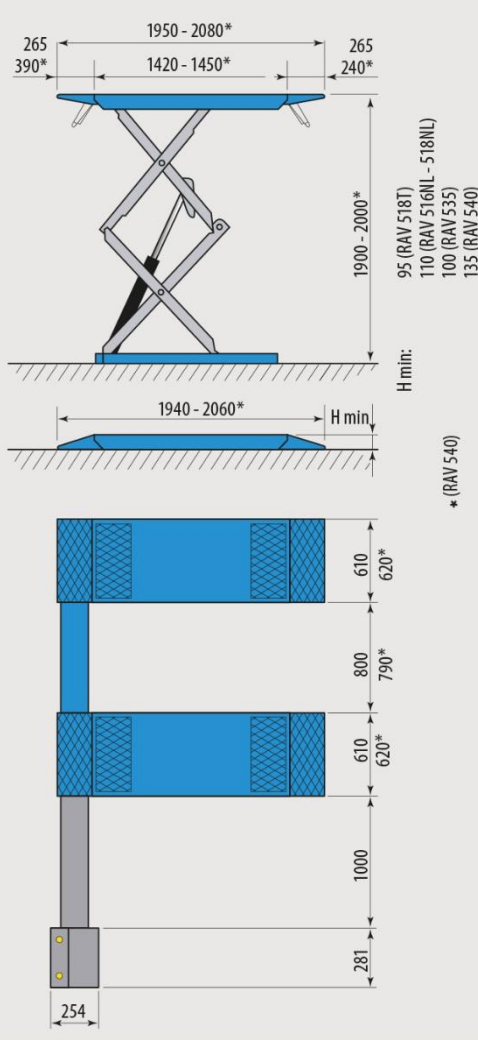

Verze na podlahu

RAV 518 T – 3.000 kg

RAV 518 NL – 3.000 kg

RAV 535 – 3.500 kg

RAV 540 – 4.000 kg

Verze do podlahy

RAV 518 TI – 3.000 kg

RAV 518 NLI – 3.000 kg

RAV 535 I – 3.500 kg

RAV 540 I – 4.000 kg