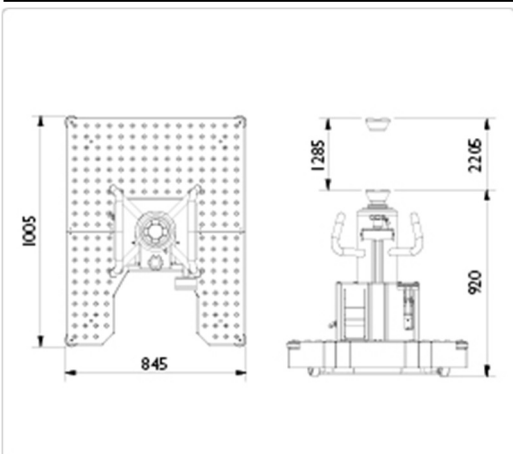

## Podlahové zvedáky GGD 150 – 15 / 15 tun

„F“ verze

„U“ verze

„S“ verze