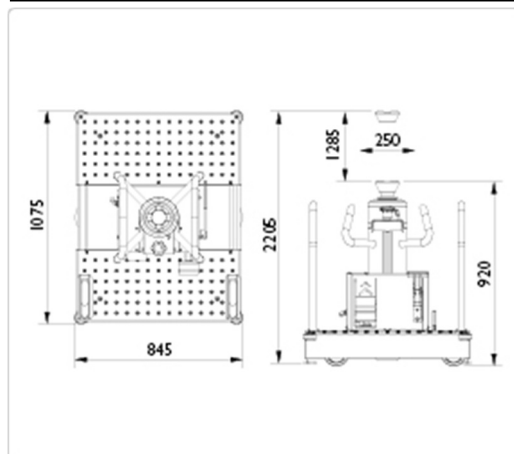

## Podlahové zvedáky GGD 150 – 15 / 15 tun

„F“ verze

„U“ verze

„S“ verze