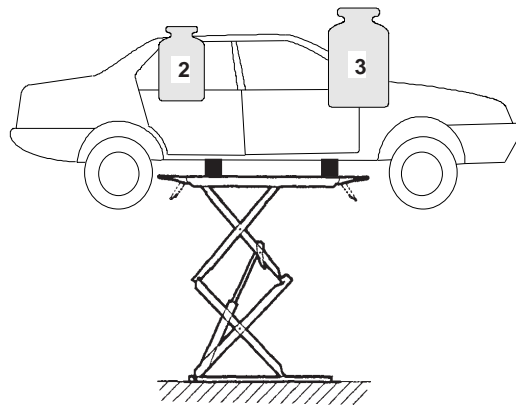

3500 kg

RAV535

RAV535 I

CARATTERISTICHE TECNICHE TECHNICAL SPECIFICATIONS	RAV535	RAV535 I
Portata (kg) Capacity (kg)	3.500	3.500
Motore (kW) Motor (kW)	2,6	2,6
Tempo salita (") Lifting time (")	35	35
Tempo discesa (") Descending time (")	30	30
Peso (kg) Weight (kg)	750	750
Emissione sonora dB (A) Sound emission dB (A)	≤ 70	≤ 70