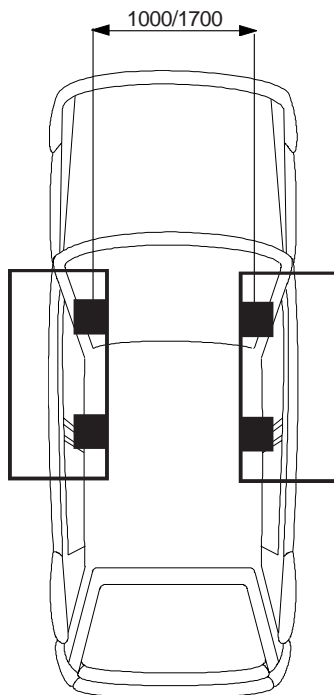

3500 kg

RAV535

RAV535 I

CARATTERISTICHE TECNICHE TECHNICAL SPECIFICATIONS	RAV535	RAV535 I
Portata (kg) Capacity (kg)	3.500	3.500
Motore (kW) Motor (kW)	2,6	2,6
Tempo salita (") Lifting time (")	35	35
Tempo discesa (") Descending time (")	30	30
Peso (kg) Weight (kg)	750	750
Emissione sonora dB (A) Sound emission dB (A)	≤ 70	≤ 70