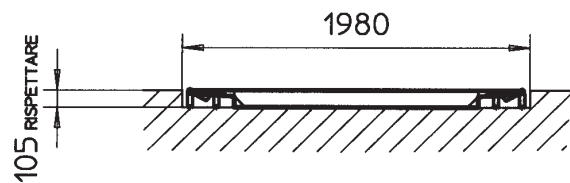

3500 kg

RAV535

RAV535 I

CARATTERISTICHE TECNICHE TECHNICAL SPECIFICATIONS	RAV535	RAV535 I
Portata (kg) Capacity (kg)	3.500	3.500
Motore (kW) Motor (kW)	2,6	2,6
Tempo salita (") Lifting time (")	35	35
Tempo discesa (") Descending time (")	30	30
Peso (kg) Weight (kg)	750	750
Emissione sonora dB (A) Sound emission dB (A)	≤ 70	≤ 70