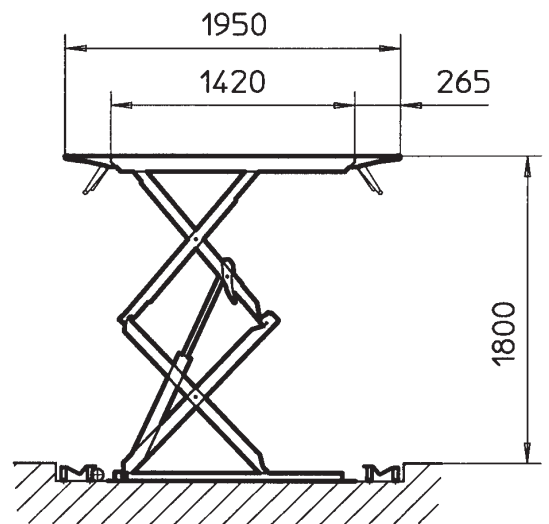

3500 kg

RAV535

RAV535 I

CARATTERISTICHE TECNICHE TECHNICAL SPECIFICATIONS	RAV535	RAV535 I
Portata (kg) Capacity (kg)	3.500	3.500
Motore (kW) Motor (kW)	2,6	2,6
Tempo salita (") Lifting time (")	35	35
Tempo discesa (") Descending time (")	30	30
Peso (kg) Weight (kg)	750	750
Emissione sonora dB (A) Sound emission dB (A)	≤ 70	≤ 70