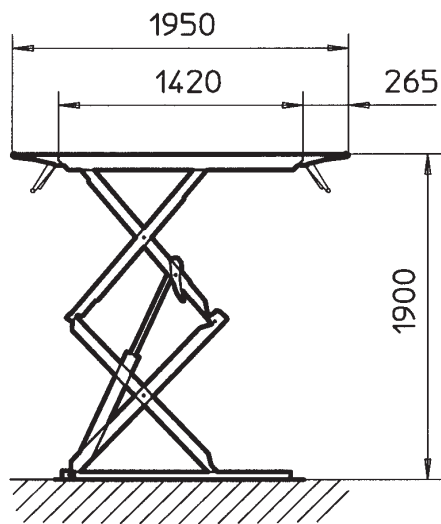

3500 kg

RAV535

RAV535 I

CARATTERISTICHE TECNICHE TECHNICAL SPECIFICATIONS	RAV535	RAV535 I
Portata (kg) Capacity (kg)	3.500	3.500
Motore (kW) Motor (kW)	2,6	2,6
Tempo salita (") Lifting time (")	35	35
Tempo discesa (") Descending time (")	30	30
Peso (kg) Weight (kg)	750	750
Emissione sonora dB (A) Sound emission dB (A)	≤ 70	≤ 70