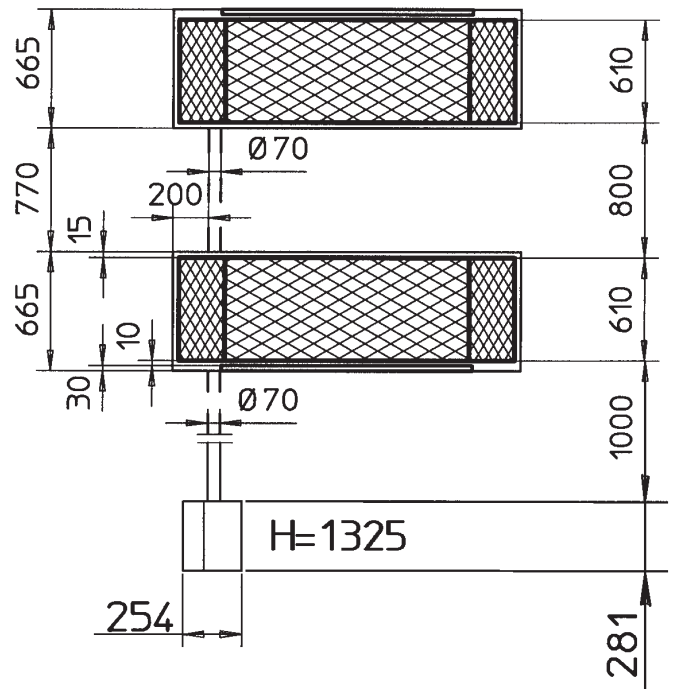

3500 kg

RAV535

RAV535 I

CARATTERISTICHE TECNICHE TECHNICAL SPECIFICATIONS	RAV535	RAV535 I
Portata (kg) Capacity (kg)	3.500	3.500
Motore (kW) Motor (kW)	2,6	2,6
Tempo salita (") Lifting time (")	35	35
Tempo discesa (") Descending time (")	30	30
Peso (kg) Weight (kg)	750	750
Emissione sonora dB (A) Sound emission dB (A)	≤ 70	≤ 70