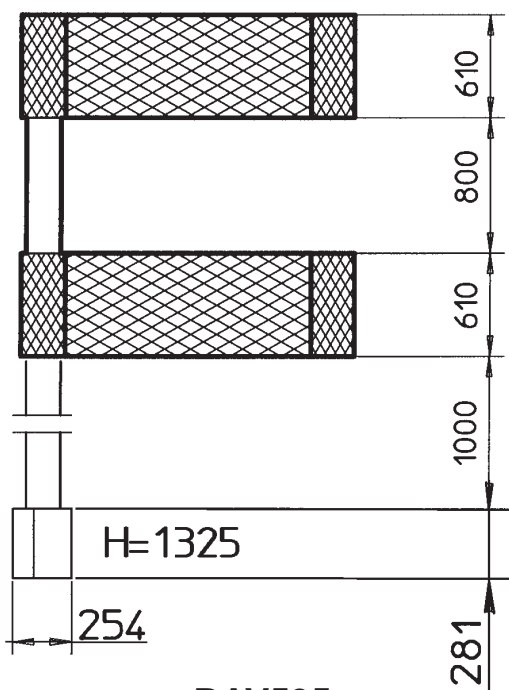

3500 kg

RAV535

RAV535 I

CARATTERISTICHE TECNICHE TECHNICAL SPECIFICATIONS	RAV535	RAV535 I
Portata (kg) Capacity (kg)	3.500	3.500
Motore (kW) Motor (kW)	2,6	2,6
Tempo salita (") Lifting time (")	35	35
Tempo discesa (") Descending time (")	30	30
Peso (kg) Weight (kg)	750	750
Emissione sonora dB (A) Sound emission dB (A)	≤ 70	≤ 70