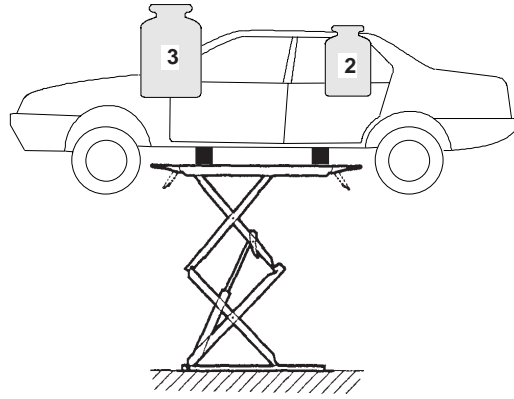

3500 kg

RAV535

RAV535 I

CARATTERISTICHE TECNICHE TECHNICAL SPECIFICATIONS	RAV535	RAV535 I
Portata (kg) Capacity (kg)	3.500	3.500
Motore (kW) Motor (kW)	2,6	2,6
Tempo salita (") Lifting time (")	35	35
Tempo discesa (") Descending time (")	30	30
Peso (kg) Weight (kg)	750	750
Emissione sonora dB (A) Sound emission dB (A)	≤ 70	≤ 70