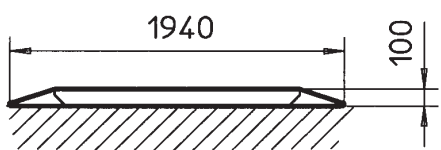

3500 kg

RAV535

RAV535 I

CARATTERISTICHE TECNICHE TECHNICAL SPECIFICATIONS	RAV535	RAV535 I
Portata (kg) Capacity (kg)	3.500	3.500
Motore (kW) Motor (kW)	2,6	2,6
Tempo salita (") Lifting time (")	35	35
Tempo discesa (") Descending time (")	30	30
Peso (kg) Weight (kg)	750	750
Emissione sonora dB (A) Sound emission dB (A)	≤ 70	≤ 70