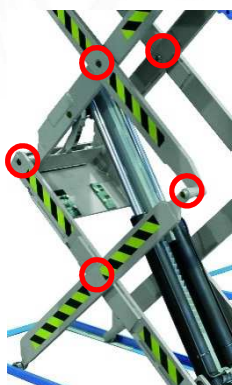

RAVAGLIOLI 518-540

Nůžkové zvedáky s nízkým profilem

- ✓ Nosnost 3 až 4 tuny
- ✓ Nízký profil 95 – 135 mm
- ✓ Verze na podlahu nebo do podlahy
- ✓ Zajištění polohy pomocí mechanických západek
- ✓ Kované uložení čepů
- ✓ Řízená rychlost na začátku zvednutí / skončení spuštění
- ✓ Akustická signalizace dojezdu

Patentovaný systém hydraulické synchronizace

Všechny čepy jsou samomazné

Zajištění polohy pomocí mechanických západek

Nízký profil 95 – 135 mm