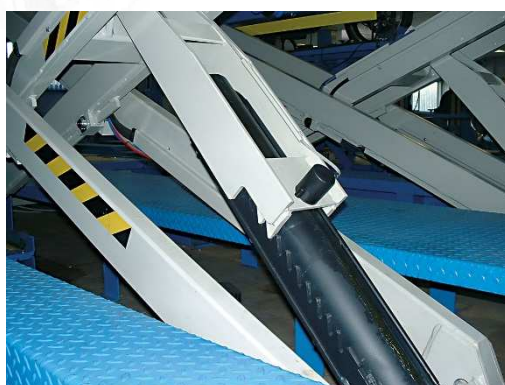

RAVAGLIOLI 518-540

Nůžkové zvedáky s nízkým profilem

- ✓ Nosnost 3 až 4 tuny
- ✓ Nízký profil 95 – 135 mm
- ✓ Verze na podlahu nebo do podlahy
- ✓ Zajištění polohy pomocí mechanických západek
- ✓ Kované uložení čepů
- ✓ Řízená rychlost na začátku zvednutí / skončení spuštění
- ✓ Akustická signalizace dojezdu

Patentovaný systém hydraulické synchronizace

Všechny čepy jsou samomazné

Zajištění polohy pomocí mechanických západek

Nízký profil 95 – 135 mm