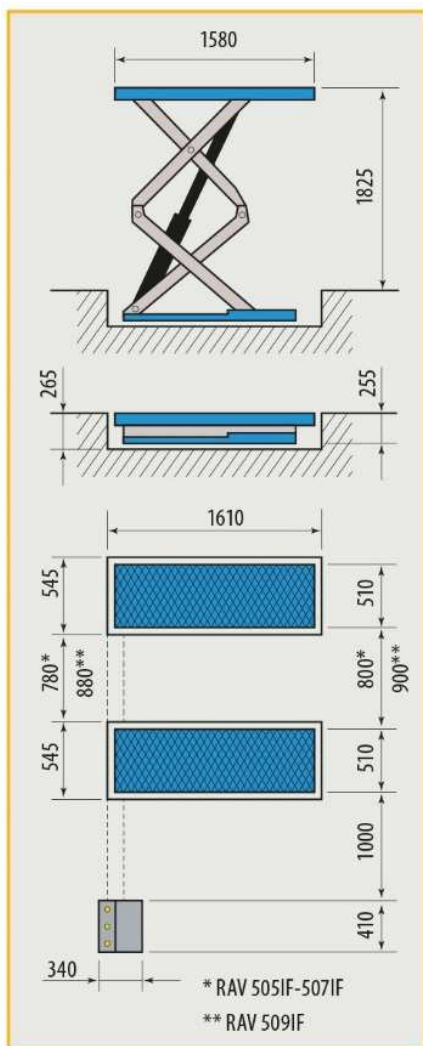

RAVAGLIOLI 505-510

Nůžkové zvedáky do podlahy

- ✓ Elektro-hydraulické pro osobní vozidla a dodávky – nosnost 2,5 až 3,5 tuny
- ✓ S pevnou nebo se stavitelnou délkou plošin
- ✓ Hloubka instalace 265 nebo 275 mm

Patentovaný systém hydraulické synchronizace

Všechny čepy jsou samomazné

Složí se komplet do podlahy – žádné přečnívající části

Zajištění polohy pomocí mechanických západek

RAVAGLIOLI 505-510

Nůžkové zvedáky do podlahy

Pevná délka plošin

RAV 505 IF / 2.500 kg
RAV 507 IF / 3.000 kg
RAV 509 IF / 3.500 kg

Stavitelná délka plošin

RAV 506 I / 2.500 kg
RAV 508 I, MI / 3.000 kg
RAV 510 I / 3.500 kg

Standardní příslušenství

Sada podpěr (4 ks), výška 60 mm

Objednací kód: RAV S505A9

Volitelné příslušenství

2 x Kit, Objednací kód: RAV S505A2

Sada podpěr (4 ks)

RAV S505A1 – výška 200 mm
RAV S505A5 – výška 120 mm
RAV S505A6 – výška 40 mm
RAV S505A7 – výška 20 mm