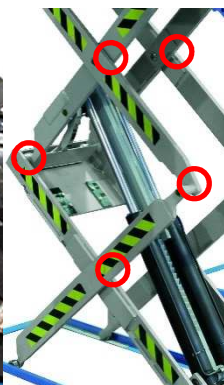

RAVAGLIOLI 505-510

Nůžkové zvedáky do podlahy

- ✓ Elektro-hydraulické pro osobní vozidla a dodávky – nosnost 2,5 až 3,5 tuny
- ✓ S pevnou nebo se stavitelnou délkou plošin
- ✓ Hloubka instalace 265 nebo 275 mm

Patentovaný systém hydraulické synchronizace

Všechny čepy jsou samomazné

Složí se komplet do podlahy – žádné přečnívající části

Zajištění polohy pomocí mechanických západek

RAVAGLIOLI 505-510

Nůžkové zvedáky do podlahy

Pevná délka plošin

RAV 505 IF / 2.500 kg
RAV 507 IF / 3.000 kg
RAV 509 IF / 3.500 kg

Stavitelná délka plošin

RAV 506 I / 2.500 kg
RAV 508 I, MI / 3.000 kg
RAV 510 I / 3.500 kg

Standardní příslušenství

Sada podpěr (4 ks), výška 60 mm