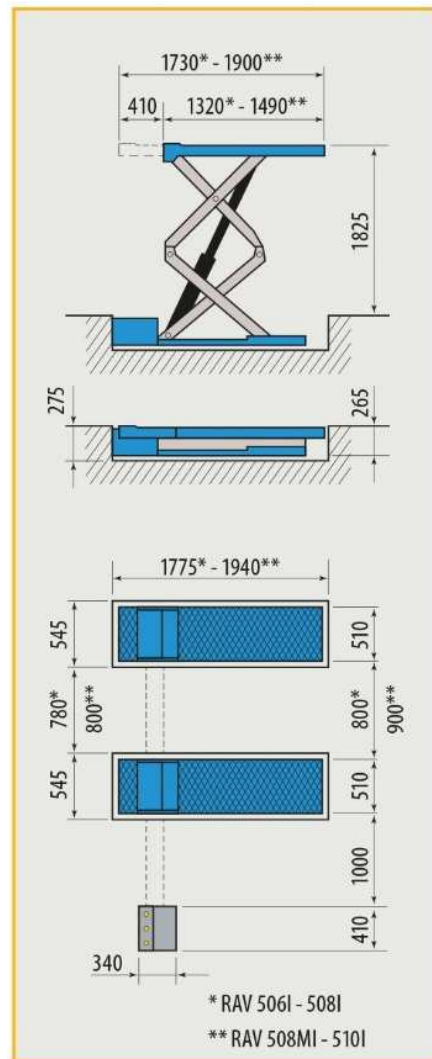

RAVAGLIOLI 505-510

Nůžkové zvedáky do podlahy

- ✓ Elektro-hydraulické pro osobní vozidla a dodávky – nosnost 2,5 až 3,5 tuny
- ✓ S pevnou nebo se stavitelnou délkou plošin
- ✓ Hloubka instalace 265 nebo 275 mm

Patentovaný systém hydraulické synchronizace

Všechny čepy jsou samomazné

Složí se komplet do podlahy – žádné přečnívající části

Zajištění polohy pomocí mechanických západek

RAVAGLIOLI 505-510

Nůžkové zvedáky do podlahy

Pevná délka plošin

RAV 505 IF / 2.500 kg
RAV 507 IF / 3.000 kg
RAV 509 IF / 3.500 kg

Stavitelná délka plošin

RAV 506 I / 2.500 kg
RAV 508 I, MI / 3.000 kg
RAV 510 I / 3.500 kg

Standardní příslušenství

Sada podpěr (4 ks), výška 60 mm

Objednací kód: RAV S505A9

Volitelné příslušenství

2 x Kit, Objednací kód: RAV S505A2

Sada podpěr (4 ks)

RAV S505A1 – výška 200 mm
RAV S505A5 – výška 120 mm
RAV S505A6 – výška 40 mm
RAV S505A7 – výška 20 mm