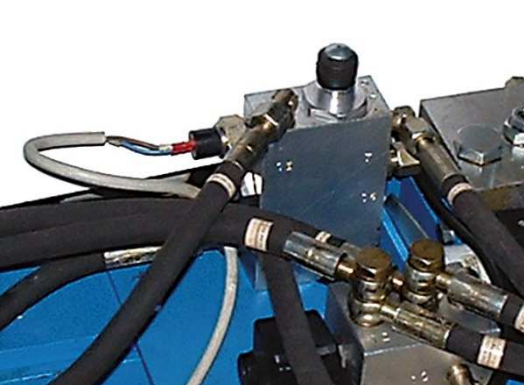

RAVAGLIOLI 505-510

Nůžkové zvedáky do podlahy

- ✓ Elektro-hydraulické pro osobní vozidla a dodávky – nosnost 2,5 až 3,5 tuny
- ✓ S pevnou nebo se stavitelnou délkou plošin
- ✓ Hloubka instalace 265 nebo 275 mm

Patentovaný systém hydraulické synchronizace

Všechny čepy jsou samomazné

Složí se komplet do podlahy – žádné přečnívající části

Zajištění polohy pomocí mechanických západek

RAVAGLIOLI 505-510

Nůžkové zvedáky do podlahy