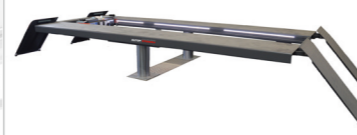

Biglift 2.65 F 550
VAS 782 031