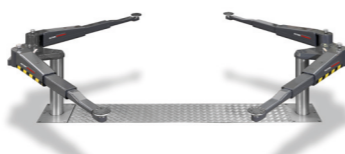

**WORKSHOP EQUIPMENT**  
**RECOMMENDED BY VOLKSWAGEN GROUP**

Masterlift 2.35 Saav 135  
 VAN  
 VAS 782 005

MagiX 35 HS & HI  
 VAS 791 003

Profilift 2.40 F 460 Plat-  
 form  
 VAS 5248

Magnat 35 F  
 VAS 771 021

4-ram lift 4.55 F 550  
 VAS 783 011

4-ram lift 4.65 F 550  
 VAS 783 007

Masterlift 2.35 Saa 230  
 Sport  
 VAS 782 003

Maestro 2.35  
 VAS 771 005

**WORKSHOP EQUIPMENT**  
**RECOMMENDED BY VOLKSWAGEN GROUP**