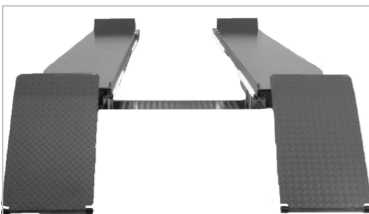

**WORKSHOP EQUIPMENT**  
**RECOMMENDED BY VOLKSWAGEN GROUP**

Masterlift 2.35 Saav 135  
 VAN  
 VAS 782 005

MagiX 35 HS & HI  
 VAS 791 003

Profilift 2.40 F 460 Plat-  
 form  
 VAS 5248

Magnat 35 F  
 VAS 771 021